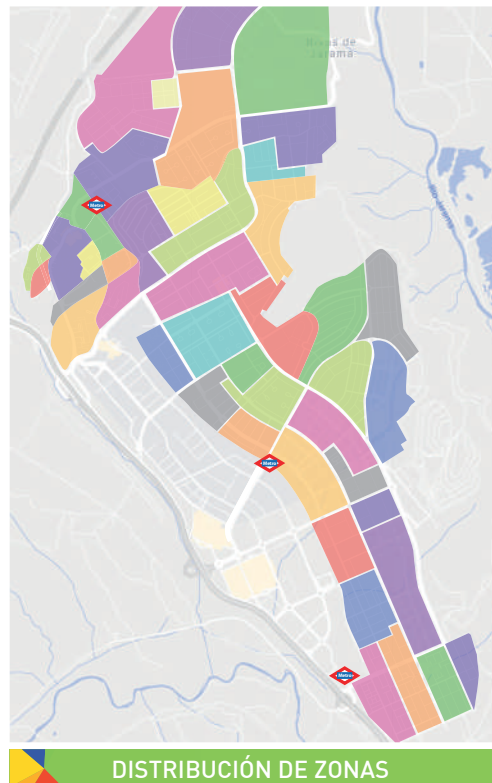

amarillo. Este proceso permite detectar la cantidad de residuos impropios, es decir, materiales que deberían depositarse en otros contenedores.

LOS EQUIPOS

Para la realización del desafío, **la ciudad se ha dividido en 45 zonas o distritos** que incluyen solo las áreas residenciales (excluyendo el polígono industrial). Cada zona conforma un equipo que deberá conseguir la mayor cantidad de kilos de envases reciclados por persona. En la web podrás consultar los límites que separan a tu equipo de sus contendientes.

Como la cantidad de personas que viven en cada uno de esos distritos no es equivalente, se aplica un *coeficiente de corrección* en función de la densidad poblacional para garantizar que todos compiten en igualdad de condiciones. Así, los kilos totales de envases recogidos en cada zona se dividen entre su cantidad de habitantes, obteniendo un “valor promedio por persona” que permite comparar los resultados entre los diferentes distritos de la ciudad.